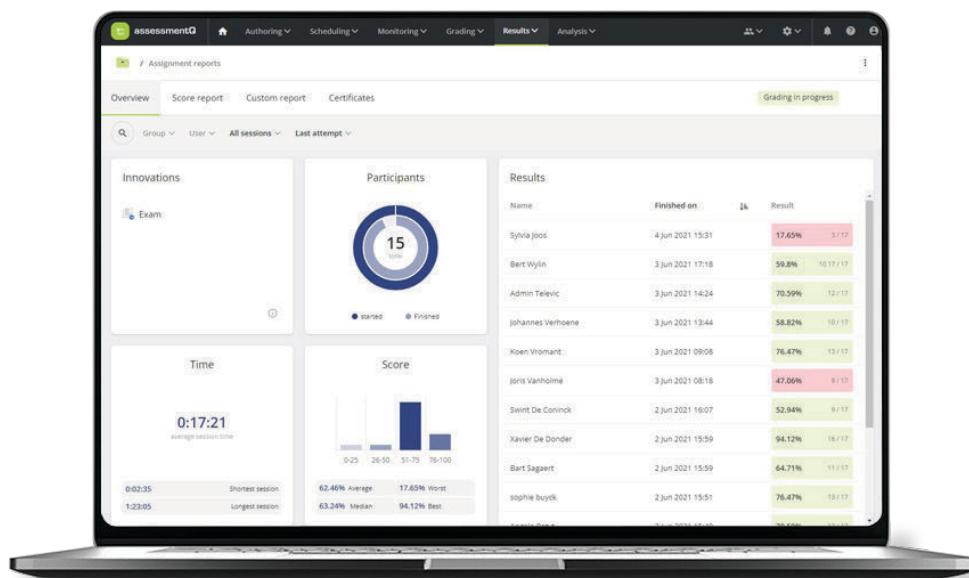

assessmentQ

End-to-end digitaal examenplatform

Meet, evalueer, certificeer kennis & vaardigheden

VEELZIJDIG

assessmentQ is ideaal voor het beoordelen van zowel kennis als vaardigheden. Kies uit 30 unieke vraagtypes en geniet van ongekennde mogelijkheden.